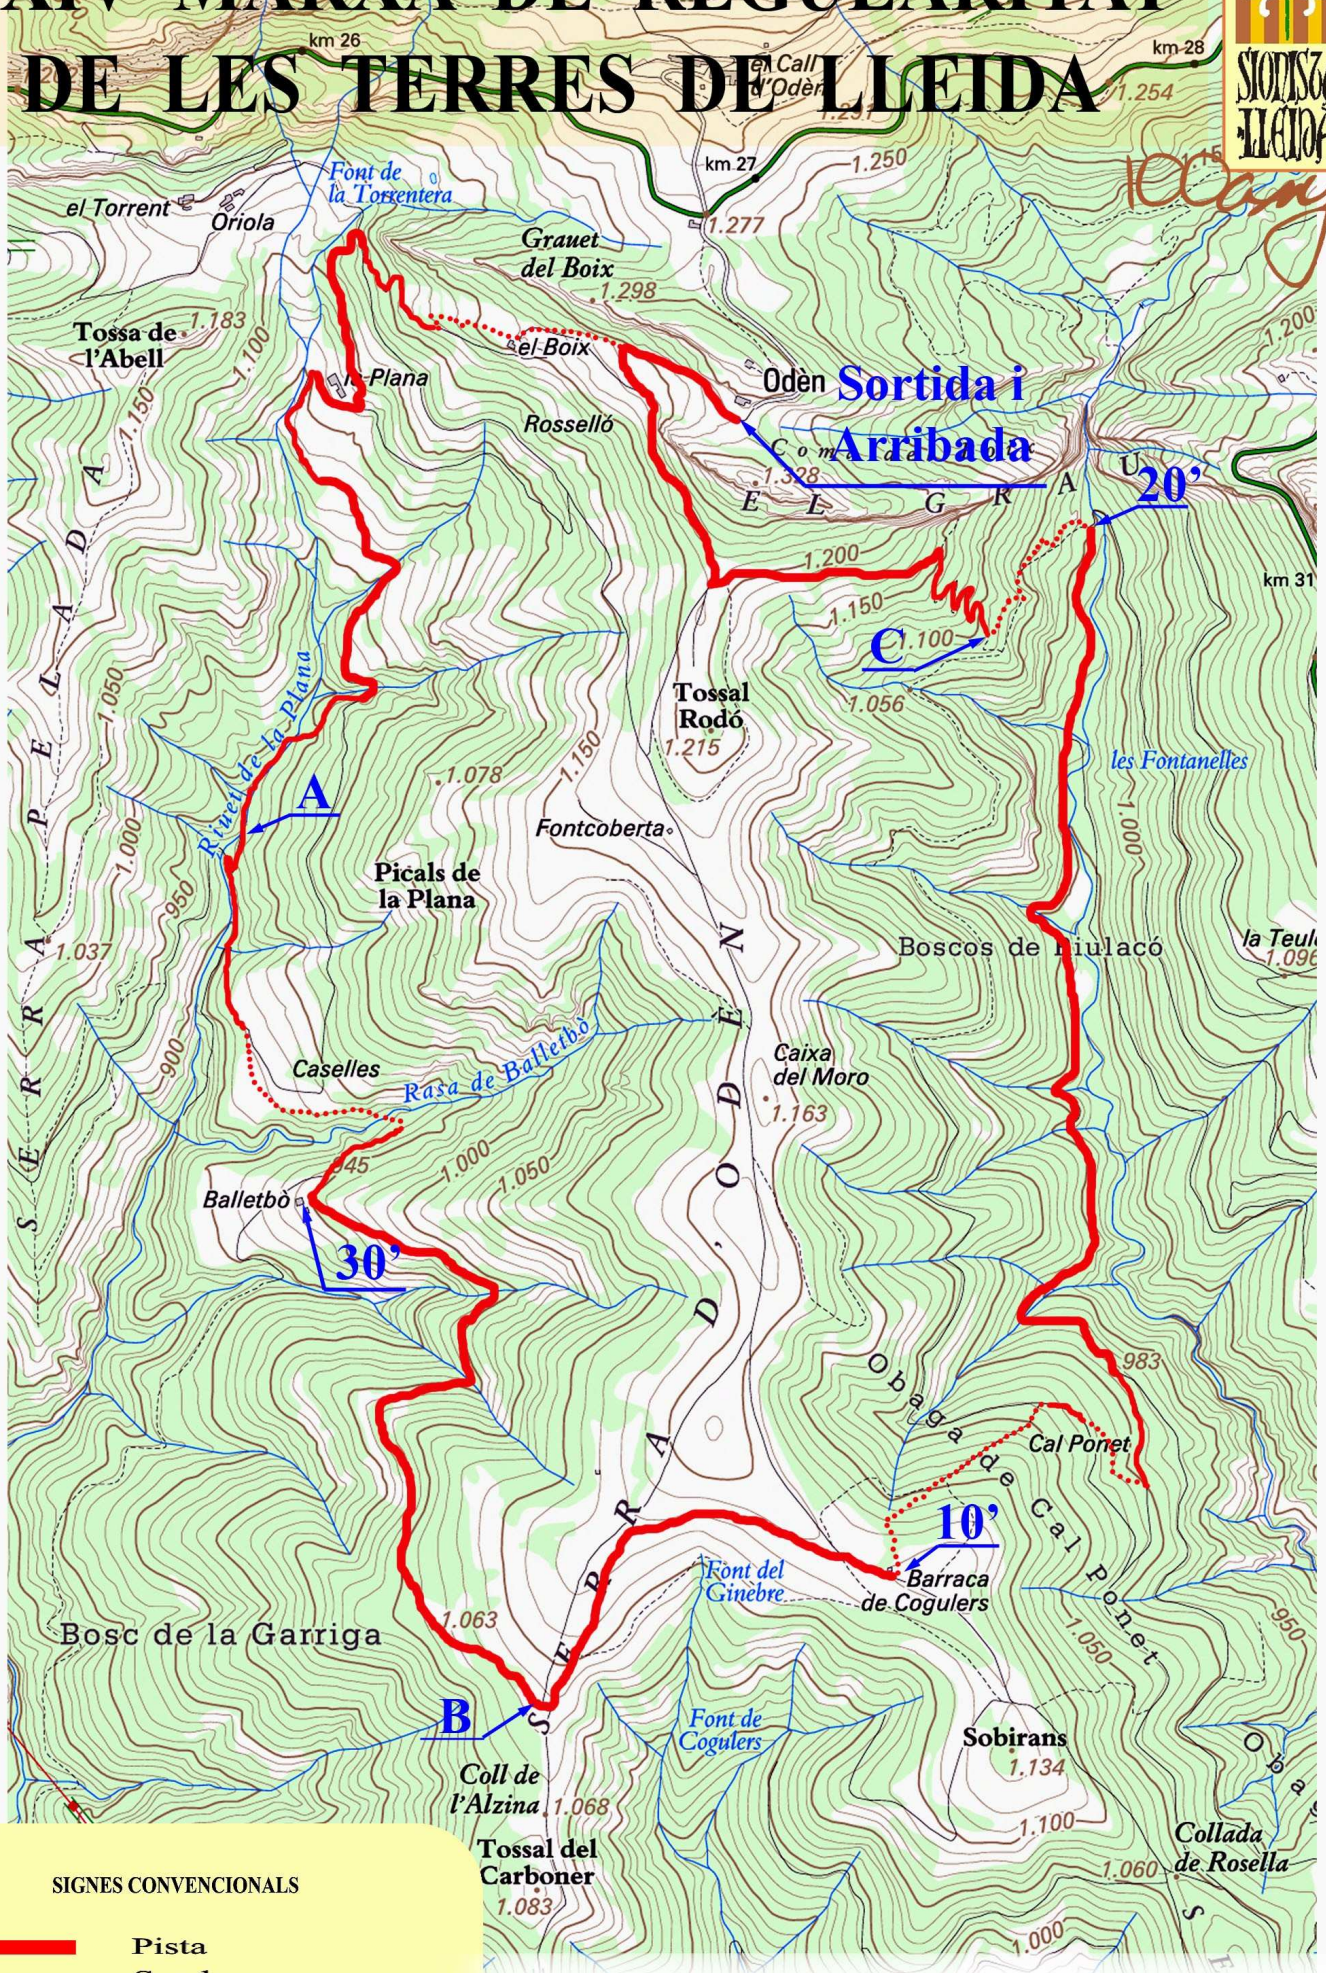

XXXIV MARXA DE REGULARITAT DE LES TERRES DE LLEIDA

100 anys

SIGNES CONVENCIONALS

- ▬ Pista
- ▬▬ Senda
- ⋯ Corriol
- 15' Temps de parada
- A Punt de referència