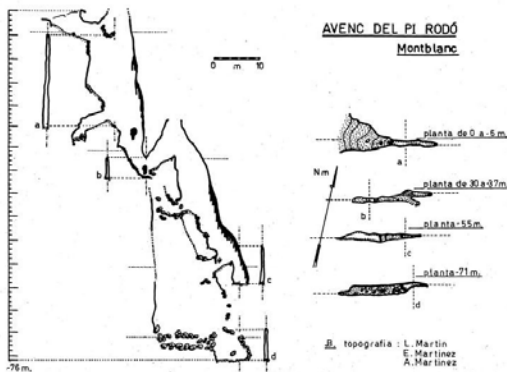

BREU DESCRIPCIÓ DE L'ACTIVITAT:

Es una diaclassa a la vall del Riu Brugent i si arriba per una pista just abans de El Pinetell.

DIFICULTAT: mitjana, només iniciats.

Temps aprox.: 4 hores.

Desnivell: -76 metres.

MATERIAL NECESSARI: Casc i equip complet de progressió vertical. Mono, guants, botes d'aigua o bé calçat de trekking i roba de recanvi.
El material d'instal·lació el proporciona el Grup.

LLICÈNCIA FEDERATIVA: FEEC, C en endavant; FCE, plus o multirisc.

Descripció detallada i fotos a:

<http://www.espeleoindex.com/>